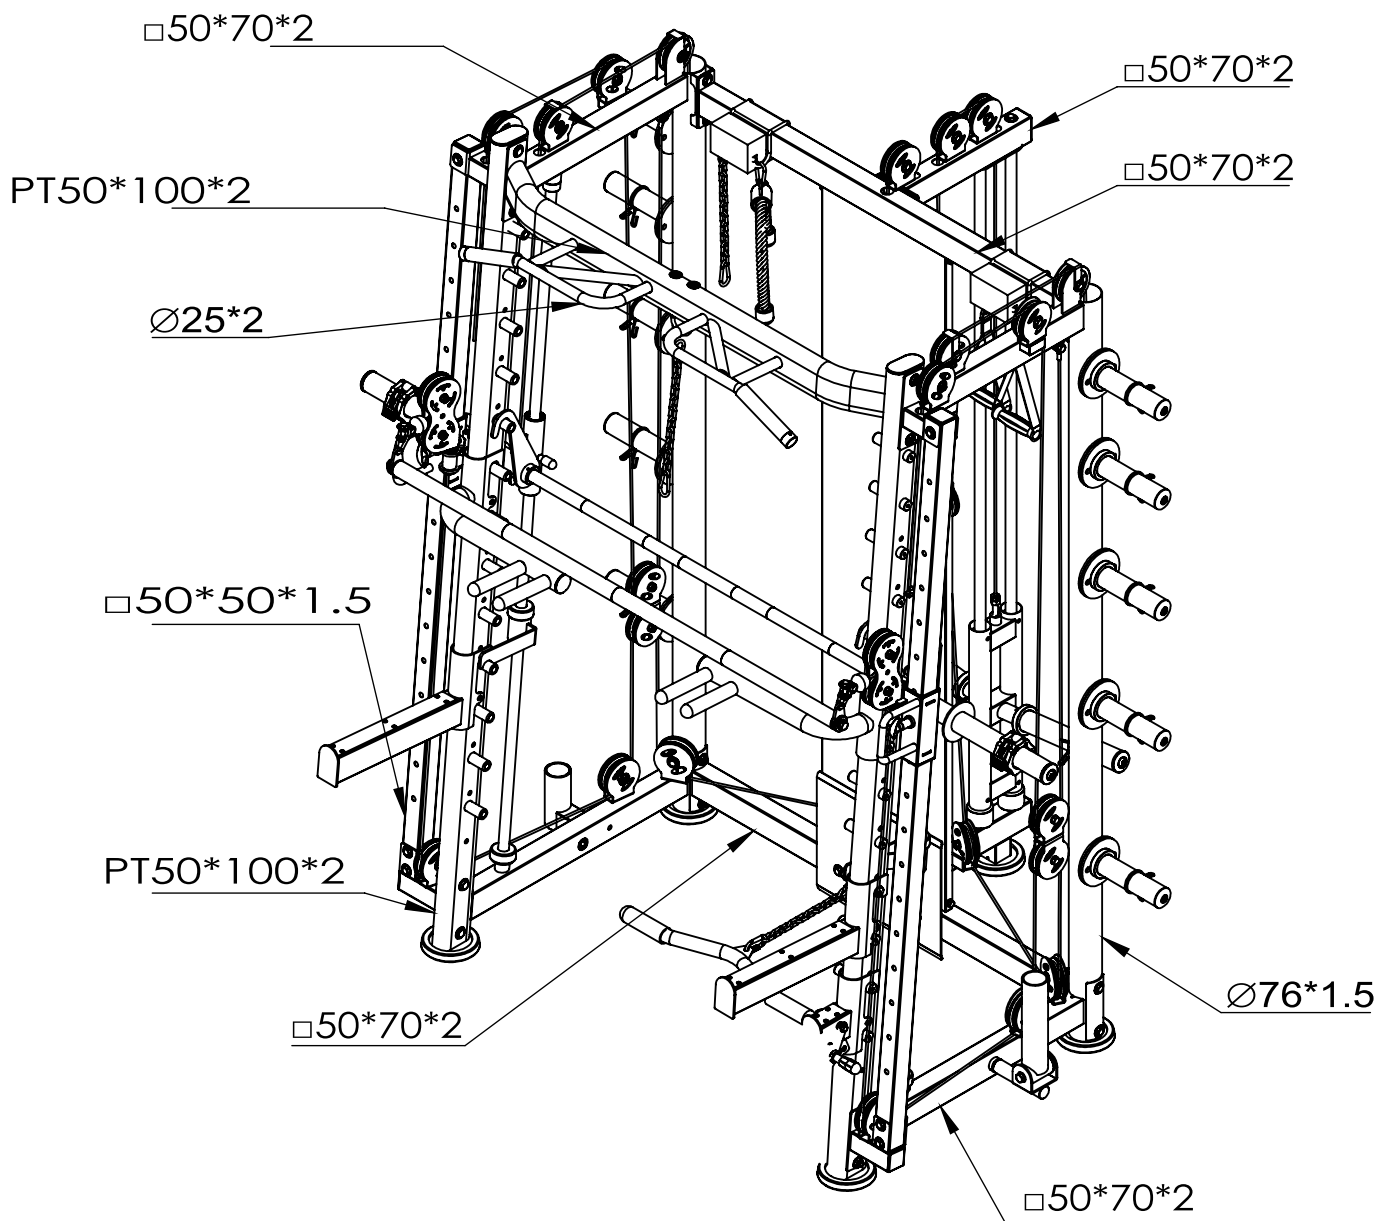

REBEL

BORN TO BE STRONG

ХАРАКТЕРИСТИКИ ПРОФИЛЯ

МУЛЬТИКОМПЛЕКС
НА БАЗЕ МАШИНЫ СМИТА
С КРОССОВЕРОМ
REBEL-F3

RPC03F

параметры тренажера