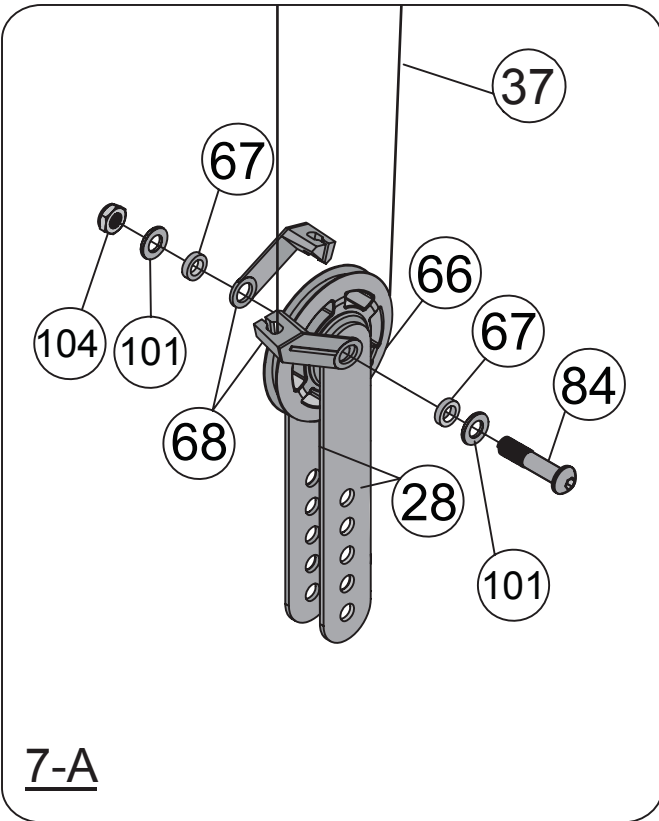

M6

52 x 1

Φ 1/2" x 8"

80 x 1

M10 x 4"

101 x 12

Φ 3/4"

81 x 2

M10 x 3 3/4"

104 x 6

M10

84 x 3

M10 x 2 1/8"

37 x 1

7-A

37

- | | | | | | |
|----------|--|--------------|---------|--|--------------|
| 82 x 1 | | M10 x 3" | 85 x 1 | | M10 x 1 3/4" |
| 84 x 4 | | M10 x 2 1/8" | 87 x 1 | | M10 x 1 1/8" |
| 101 x 16 | | Φ 3/4" | 104 x 8 | | M10 |
| 38 x 1 | | | 105 x 1 | | M8 |
| 115 x 1 | | M8 x 1 3/4" | 102 x 2 | | Φ 5/8" |
| 114 x 1 | | M10 x 3 1/2" | | | |

9-A
9-B

9-C
9-D
9-E

109 x 12

M10 x 5/8"

99 x 12

Φ1 1/8"

СПИСОК ДЕТАЛЕЙ

КОД ДЕТАЛИ	ОПИСАНИЕ	РАЗМЕРЫ	КОЛИЧЕСТВО
1	Задняя опора		1
2	Основная рама		1
3	Вертикальная рама		1
4	Верхняя рама		1
5	Передняя опора		1
6	Кронштейн для левого рычага		1
7	Кронштейн для правого рычага		1
8	Рычаг		2
9	Рукоятка		2
10	Жим для ног в сборе		1
11	Опора для сиденья		1
12	Задняя соединительная рама		2
13	Левая соединительная рама		1
14	Правая соединительная рама		1
15	Рама для жима ногами		1
16	Направляющий стержень		2
17	Опора для сгибания рук		1
18	Платформа		2
19	Угловой плавающий кронштейн для шкива		1
20	Вращающийся кронштейн для шкива		2
21	Стержень для выбора веса		1
22	Вращающаяся ручка		2
23	Изогнутая рукоять		1
24	Прямая рукоять		1
25	База для подушки		1
26	Рама для кронштейна		1
27	Ось для валиков		2
28	Двойной плавающий кронштейн для шкива		2
29	Левая крышка грузоблока		1
30	Правая крышка грузоблока		1
31	Соединительный кронштейн		3
32	D-образная рукоять		1
33	Пластиковое кольцо		8
34	Плита	7.5 кг	10
35	Плита	4.5 кг	1
36	Штыревой фиксатор		1
37	Верхний трос	341.5 см	1
38	Нижний трос	404 см	1
39	Трос для рычагов	280 см	1
40	Подушка для сиденья		1