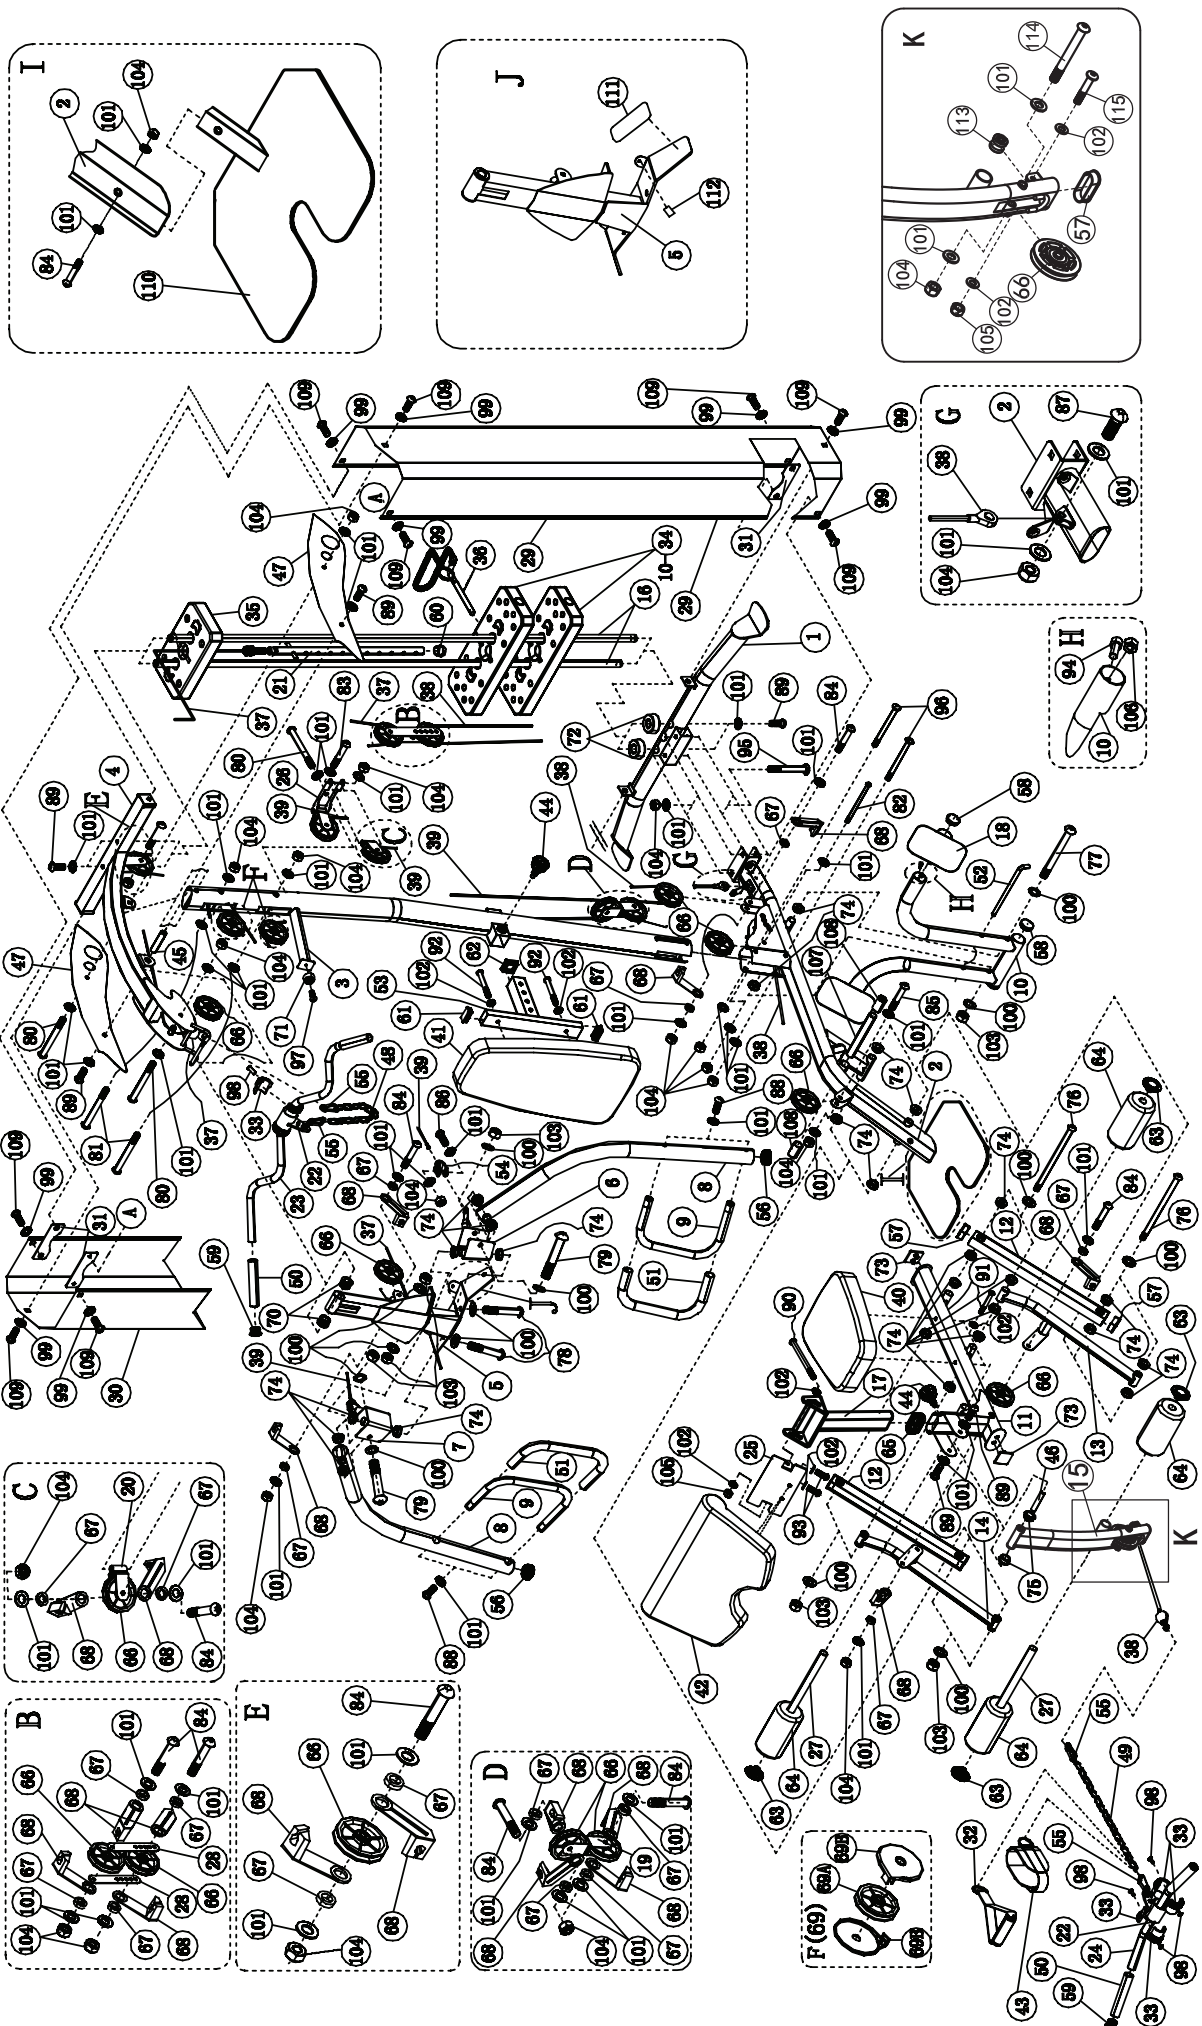

89 x 2  M10 x 3/4"

95 x 2  M10 x 2 1/2"

96 x 2  M10 x 3 3/4"

84 x 1  M10 x 2 1/8"

101 x 8   Φ 3/4"

104 x 5   M10

89 x 4

M10 x 3/4"

M10 x 3 3/4"

104 x 6

M10

84 x 3

M10 x 2 1/8"

37 x 1

7-A

37

- | | | | | | |
|----------|--|--------------|---------|--|--------------|
| 82 x 1 | | M10 x 3" | 85 x 1 | | M10 x 1 3/4" |
| 84 x 4 | | M10 x 2 1/8" | 87 x 1 | | M10 x 1 1/8" |
| 101 x 16 | | Φ 3/4" | 104 x 8 | | M10 |
| 38 x 1 | | | 105 x 1 | | M8 |
| 115 x 1 | | M8 x 1 3/4" | 102 x 2 | | Φ 5/8" |
| 114 x 1 | | M10 x 3 1/2" | | | |

9-A
9-B

9-C
9-D
9-E

109 x 12

M10 x 5/8"

99 x 12

Φ1 1/8"

СПИСОК ДЕТАЛЕЙ

КОД ДЕТАЛИ	ОПИСАНИЕ	РАЗМЕРЫ	КОЛИЧЕСТВО
1	Задняя опора		1
2	Основная рама		1
3	Вертикальная рама		1
4	Верхняя рама		1
5	Передняя опора		1
6	Кронштейн для левого рычага		1
7	Кронштейн для правого рычага		1
8	Рычаг		2
9	Рукоятка		2
10	Жим для ног в сборе		1
11	Опора для сиденья		1
12	Задняя соединительная рама		2
13	Левая соединительная рама		1
14	Правая соединительная рама		1
15	Рама для жима ногами		1
16	Направляющий стержень		2
17	Опора для сгибания рук		1
18	Платформа		2
19	Угловой плавающий кронштейн для шкива		1
20	Вращающийся кронштейн для шкива		2
21	Стержень для выбора веса		1
22	Вращающаяся ручка		2
23	Изогнутая рукоять		1
24	Прямая рукоять		1
25	База для подушки		1
26	Рама для кронштейна		1
27	Ось для валиков		2
28	Двойной плавающий кронштейн для шкива		2
29	Левая крышка грузоблока		1
30	Правая крышка грузоблока		1
31	Соединительный кронштейн		3
32	D-образная рукоять		1
33	Пластиковое кольцо		8
34	Плита	7.5 кг	10
35	Плита	4.5 кг	1
36	Штыревой фиксатор		1
37	Верхний трос	341.5 см	1
38	Нижний трос	404 см	1
39	Трос для рычагов	280 см	1
40	Подушка для сиденья		1