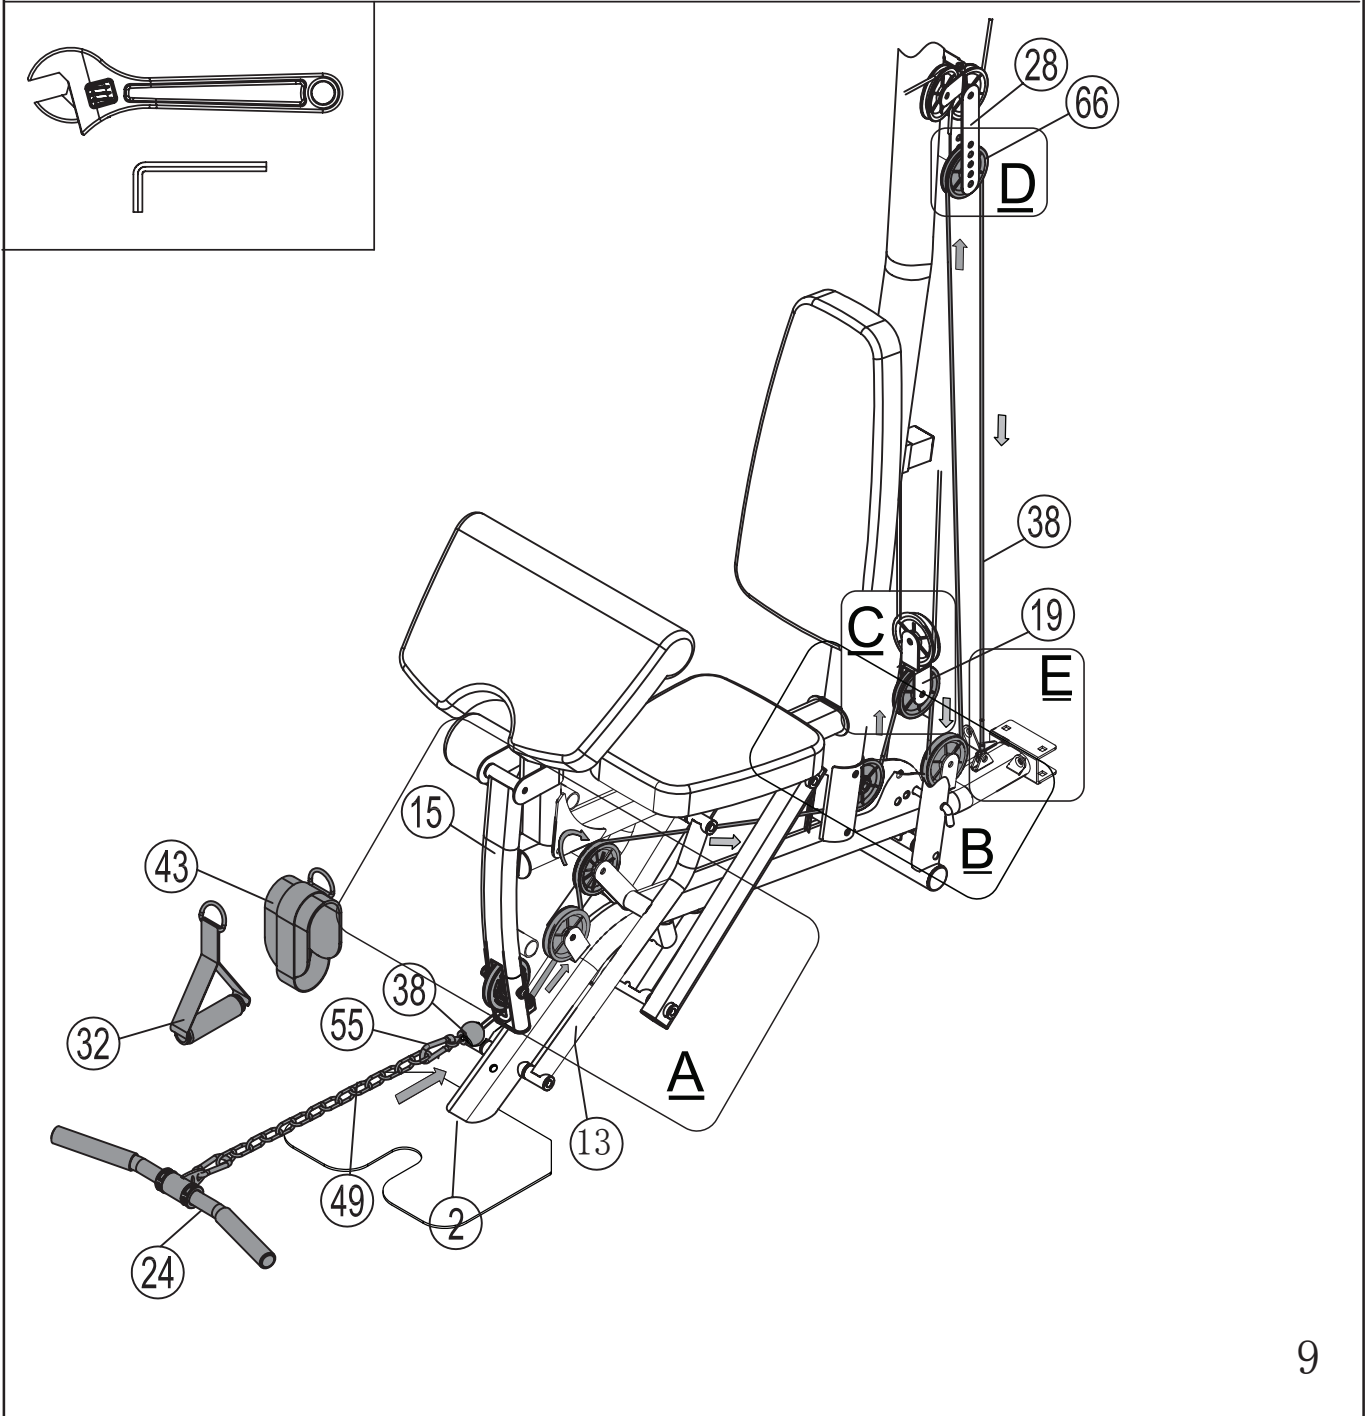

M10 x 3 3/4"

104 x 6

M10

84 x 3

M10 x 2 1/8"

37 x 1

7-A

37

7-B

7-A

7-B

80 x 1		M10 x 4"	101 x 15			Φ 3/4"
83 x 2		M10 x 2 1/2"	104 x 7			M10
84 x 3		M10 x 2 1/8"	86 x 2			M10 x 1 3/8"
39 x 1						

8-A

8-B

8-C

8-A
8-B
8-C

- | | | | | | |
|----------|--|--------------|---------|--|--------------|
| 82 x 1 | | M10 x 3" | 85 x 1 | | M10 x 1 3/4" |
| 84 x 4 | | M10 x 2 1/8" | 87 x 1 | | M10 x 1 1/8" |
| 101 x 16 | | Φ 3/4" | 104 x 8 | | M10 |
| 38 x 1 | | | 105 x 1 | | M8 |
| 115 x 1 | | M8 x 1 3/4" | 102 x 2 | | Φ 5/8" |
| 114 x 1 | | M10 x 3 1/2" | | | |

9-A
9-B

9-C
9-D
9-E

109 x 12

M10 x 5/8"

99 x 12

Φ1 1/8"

СПИСОК ДЕТАЛЕЙ

КОД ДЕТАЛИ	ОПИСАНИЕ	РАЗМЕРЫ	КОЛИЧЕСТВО
1	Задняя опора		1
2	Основная рама		1
3	Вертикальная рама		1
4	Верхняя рама		1
5	Передняя опора		1
6	Кронштейн для левого рычага		1
7	Кронштейн для правого рычага		1
8	Рычаг		2
9	Рукоятка		2
10	Жим для ног в сборе		1
11	Опора для сиденья		1
12	Задняя соединительная рама		2
13	Левая соединительная рама		1
14	Правая соединительная рама		1
15	Рама для жима ногами		1
16	Направляющий стержень		2
17	Опора для сгибания рук		1
18	Платформа		2
19	Угловой плавающий кронштейн для шкива		1
20	Вращающийся кронштейн для шкива		2
21	Стержень для выбора веса		1
22	Вращающаяся ручка		2
23	Изогнутая рукоять		1
24	Прямая рукоять		1
25	База для подушки		1
26	Рама для кронштейна		1
27	Ось для валиков		2
28	Двойной плавающий кронштейн для шкива		2
29	Левая крышка грузоблока		1
30	Правая крышка грузоблока		1
31	Соединительный кронштейн		3
32	D-образная рукоять		1
33	Пластиковое кольцо		8
34	Плита	7.5 кг	10
35	Плита	4.5 кг	1
36	Штыревой фиксатор		1
37	Верхний трос	341.5 см	1
38	Нижний трос	404 см	1
39	Трос для рычагов	280 см	1
40	Подушка для сиденья		1