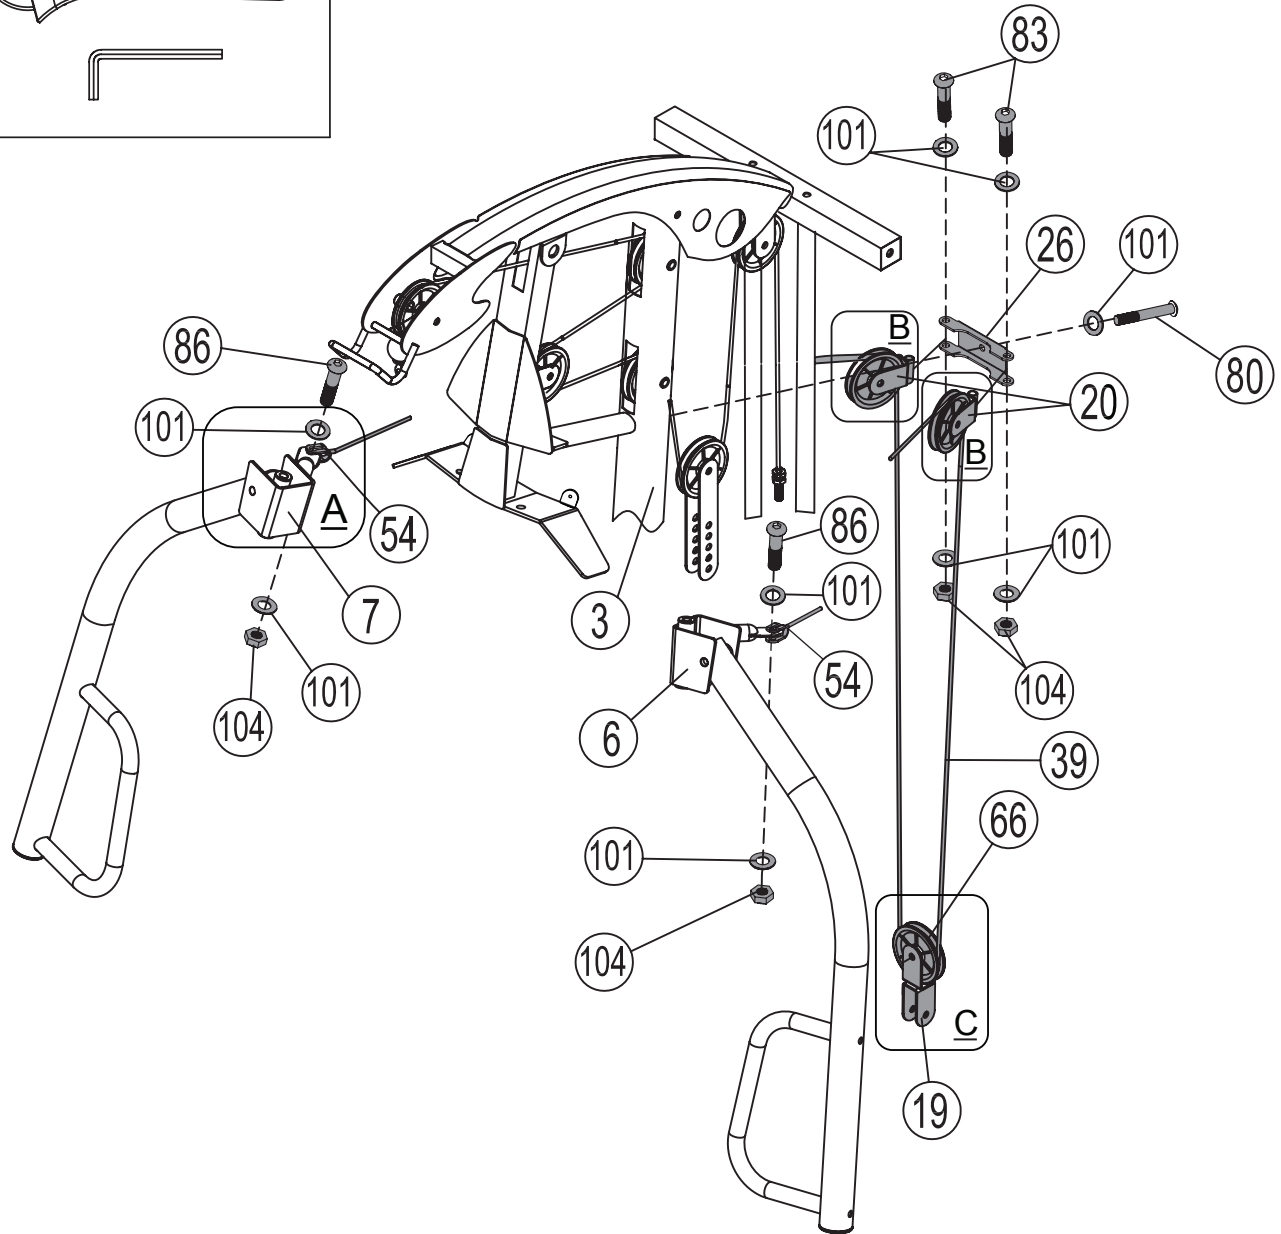

M10 x 3 3/4"

104 x 6

M10

84 x 3

M10 x 2 1/8"

37 x 1

7-A

37

7-B

7-A

7-B

80 x 1		M10 x 4"	101 x 15			Φ 3/4"
83 x 2		M10 x 2 1/2"	104 x 7			M10
84 x 3		M10 x 2 1/8"	86 x 2			M10 x 1 3/8"
39 x 1						

8-A

8-B

8-C

8-A
8-B
8-C

- | | | | | | |
|----------|--|--------------|---------|--|--------------|
| 82 x 1 | | M10 x 3" | 85 x 1 | | M10 x 1 3/4" |
| 84 x 4 | | M10 x 2 1/8" | 87 x 1 | | M10 x 1 1/8" |
| 101 x 16 | | Φ 3/4" | 104 x 8 | | M10 |
| 38 x 1 | | | 105 x 1 | | M8 |
| 115 x 1 | | M8 x 1 3/4" | 102 x 2 | | Φ 5/8" |
| 114 x 1 | | M10 x 3 1/2" | | | |

9-A
9-B

9-C
9-D
9-E

109 x 12

M10 x 5/8"

99 x 12

Φ1 1/8"

СПИСОК ДЕТАЛЕЙ

КОД ДЕТАЛИ	ОПИСАНИЕ	РАЗМЕРЫ	КОЛИЧЕСТВО
1	Задняя опора		1
2	Основная рама		1
3	Вертикальная рама		1
4	Верхняя рама		1
5	Передняя опора		1
6	Кронштейн для левого рычага		1
7	Кронштейн для правого рычага		1
8	Рычаг		2
9	Рукоятка		2
10	Жим для ног в сборе		1
11	Опора для сиденья		1
12	Задняя соединительная рама		2
13	Левая соединительная рама		1
14	Правая соединительная рама		1
15	Рама для жима ногами		1
16	Направляющий стержень		2
17	Опора для сгибания рук		1
18	Платформа		2
19	Угловой плавающий кронштейн для шкива		1
20	Вращающийся кронштейн для шкива		2
21	Стержень для выбора веса		1
22	Вращающаяся ручка		2
23	Изогнутая рукоять		1
24	Прямая рукоять		1
25	База для подушки		1
26	Рама для кронштейна		1
27	Ось для валиков		2
28	Двойной плавающий кронштейн для шкива		2
29	Левая крышка грузоблока		1
30	Правая крышка грузоблока		1
31	Соединительный кронштейн		3
32	D-образная рукоять		1
33	Пластиковое кольцо		8
34	Плита	7.5 кг	10
35	Плита	4.5 кг	1
36	Штыревой фиксатор		1
37	Верхний трос	341.5 см	1
38	Нижний трос	404 см	1
39	Трос для рычагов	280 см	1
40	Подушка для сиденья		1