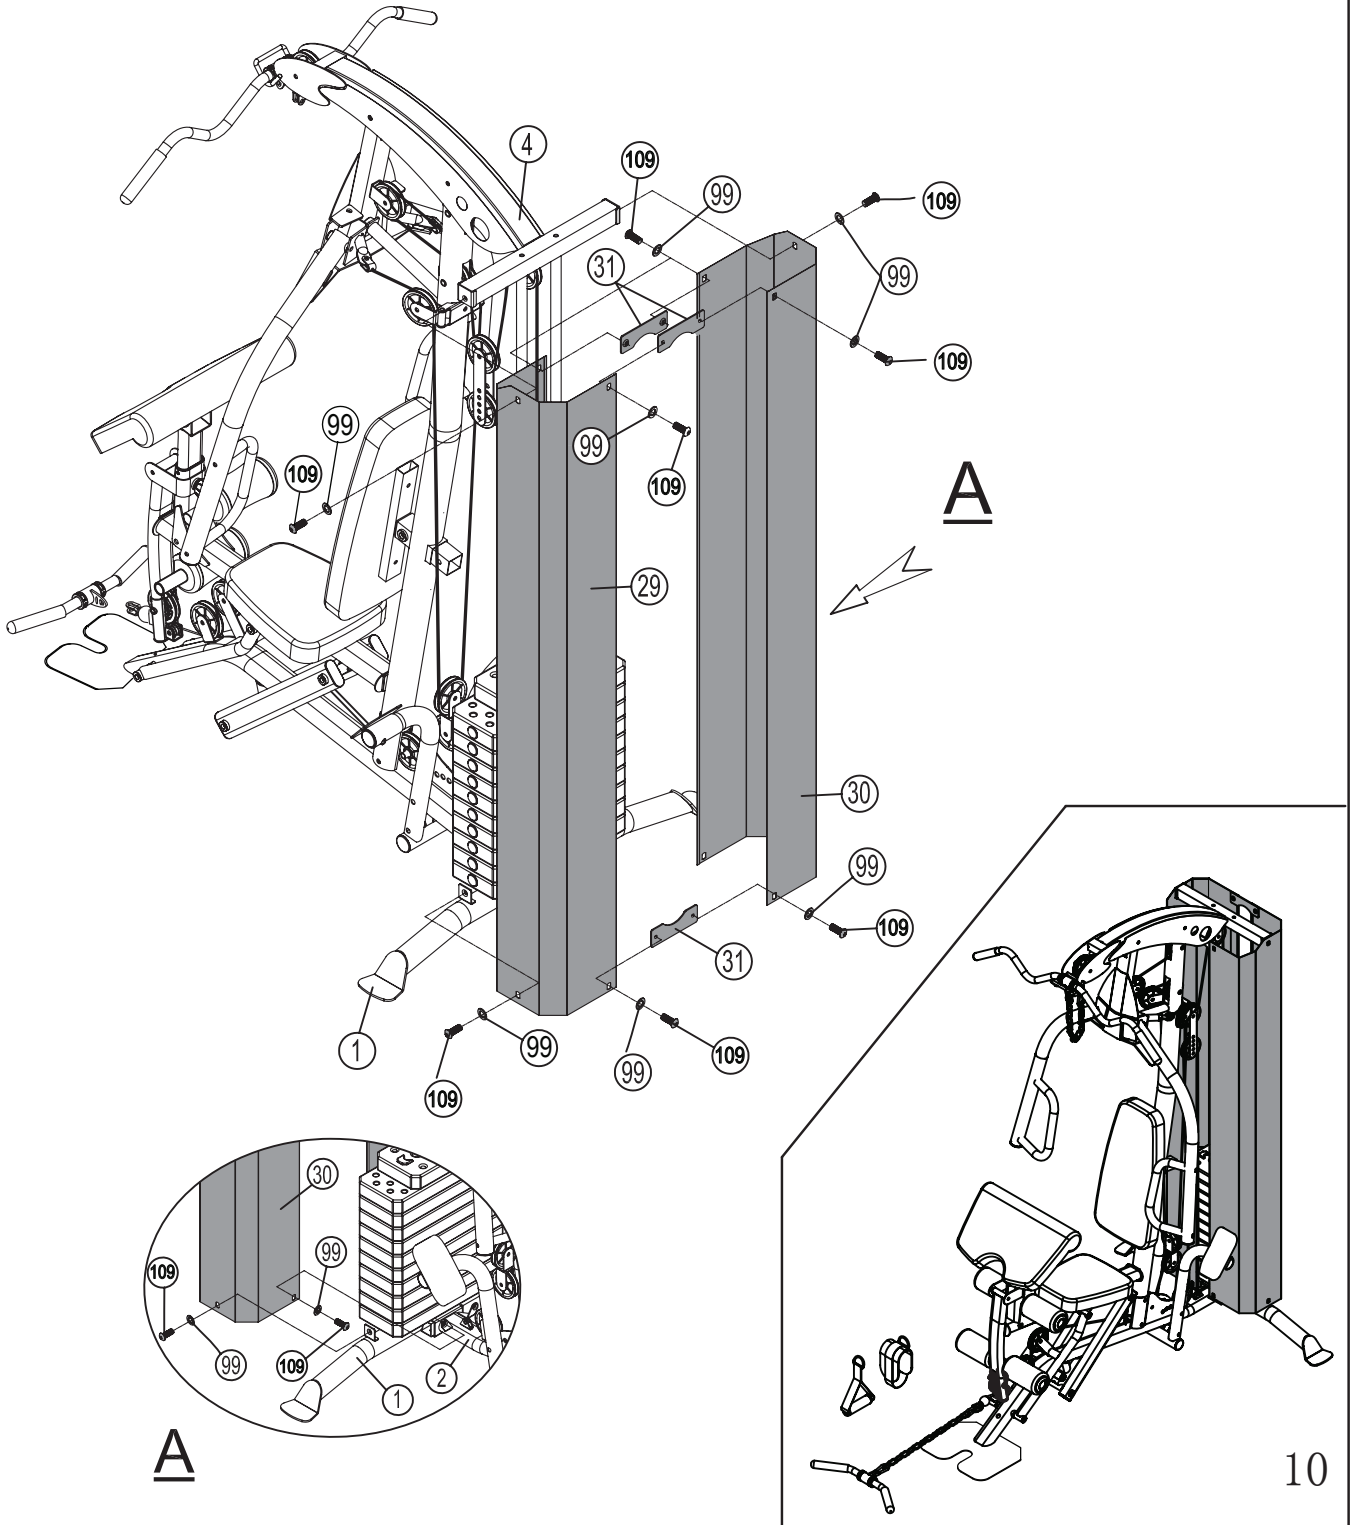

- | | | | | | |
|----------|--|--------------|---------|--|--------------|
| 82 x 1 | | M10 x 3" | 85 x 1 | | M10 x 1 3/4" |
| 84 x 4 | | M10 x 2 1/8" | 87 x 1 | | M10 x 1 1/8" |
| 101 x 16 | | Φ 3/4" | 104 x 8 | | M10 |
| 38 x 1 | | | 105 x 1 | | M8 |
| 115 x 1 | | M8 x 1 3/4" | 102 x 2 | | Φ 5/8" |
| 114 x 1 | | M10 x 3 1/2" | | | |

9-A
9-B

9-C
9-D
9-E

109 x 12

M10 x 5/8"

99 x 12

Φ1 1/8"

СПИСОК ДЕТАЛЕЙ

КОД ДЕТАЛИ	ОПИСАНИЕ	РАЗМЕРЫ	КОЛИЧЕСТВО
1	Задняя опора		1
2	Основная рама		1
3	Вертикальная рама		1
4	Верхняя рама		1
5	Передняя опора		1
6	Кронштейн для левого рычага		1
7	Кронштейн для правого рычага		1
8	Рычаг		2
9	Рукоятка		2
10	Жим для ног в сборе		1
11	Опора для сиденья		1
12	Задняя соединительная рама		2
13	Левая соединительная рама		1
14	Правая соединительная рама		1
15	Рама для жима ногами		1
16	Направляющий стержень		2
17	Опора для сгибания рук		1
18	Платформа		2
19	Угловой плавающий кронштейн для шкива		1
20	Вращающийся кронштейн для шкива		2
21	Стержень для выбора веса		1
22	Вращающаяся ручка		2
23	Изогнутая рукоять		1
24	Прямая рукоять		1
25	База для подушки		1
26	Рама для кронштейна		1
27	Ось для валиков		2
28	Двойной плавающий кронштейн для шкива		2
29	Левая крышка грузоблока		1
30	Правая крышка грузоблока		1
31	Соединительный кронштейн		3
32	D-образная рукоять		1
33	Пластиковое кольцо		8
34	Плита	7.5 кг	10
35	Плита	4.5 кг	1
36	Штыревой фиксатор		1
37	Верхний трос	341.5 см	1
38	Нижний трос	404 см	1
39	Трос для рычагов	280 см	1
40	Подушка для сиденья		1