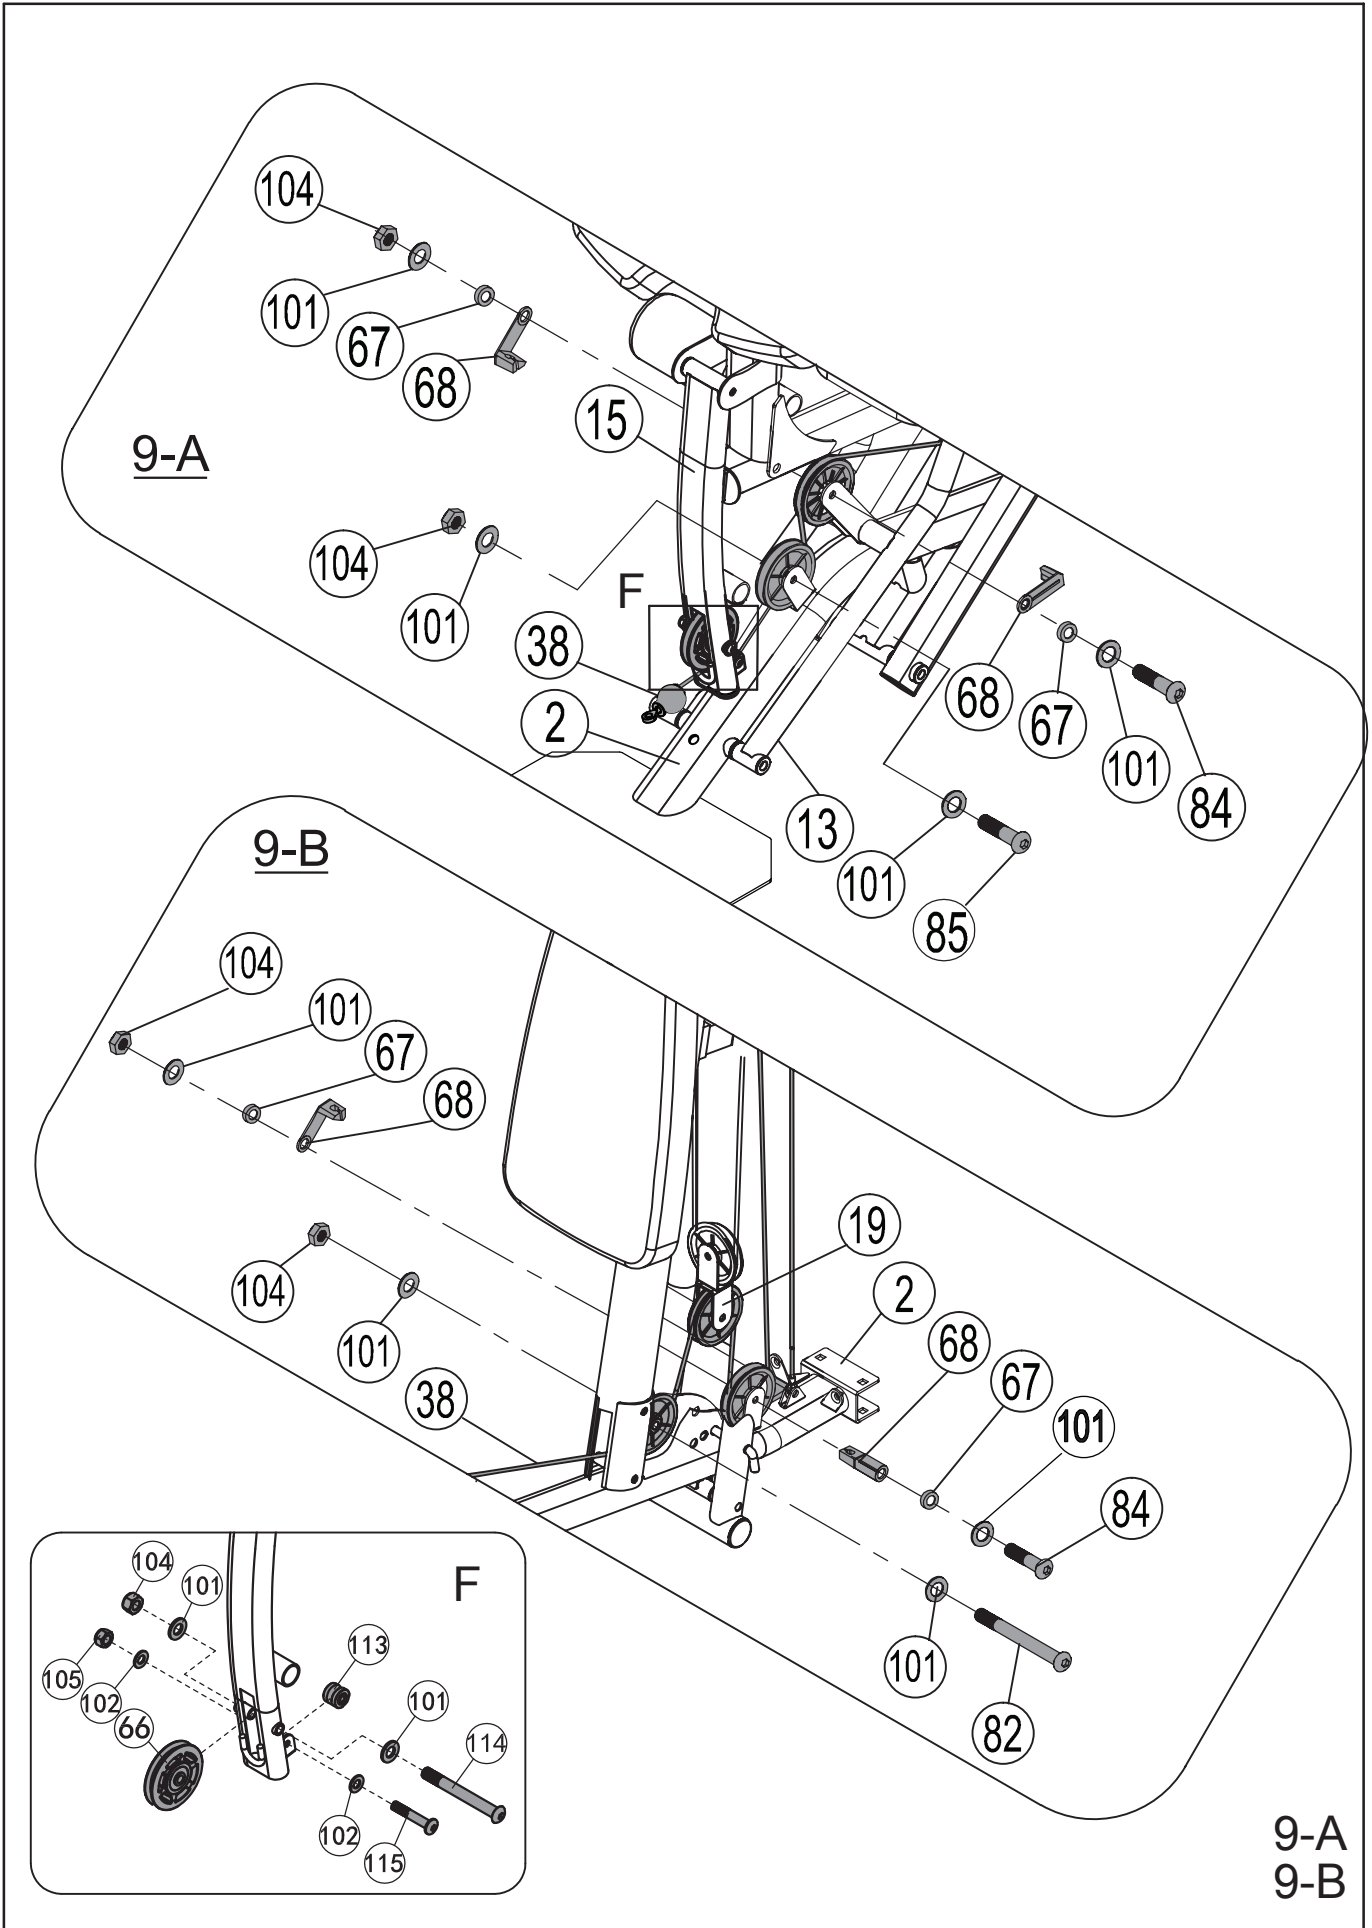

M10 x 3 3/4"

104 x 6

M10

84 x 3

M10 x 2 1/8"

37 x 1

7-A

37

7-B

7-A

7-B

80 x 1		M10 x 4"	101 x 15			Φ 3/4"
83 x 2		M10 x 2 1/2"	104 x 7			M10
84 x 3		M10 x 2 1/8"	86 x 2			M10 x 1 3/8"
39 x 1						

8-A

8-B

8-C

8-A
8-B
8-C

- | | | | | | |
|----------|--|--------------|---------|--|--------------|
| 82 x 1 | | M10 x 3" | 85 x 1 | | M10 x 1 3/4" |
| 84 x 4 | | M10 x 2 1/8" | 87 x 1 | | M10 x 1 1/8" |
| 101 x 16 | | Φ 3/4" | 104 x 8 | | M10 |
| 38 x 1 | | | 105 x 1 | | M8 |
| 115 x 1 | | M8 x 1 3/4" | 102 x 2 | | Φ 5/8" |
| 114 x 1 | | M10 x 3 1/2" | | | |

9-A
9-B

9-C
9-D
9-E

109 x 12

M10 x 5/8"

99 x 12

Φ1 1/8"

СПИСОК ДЕТАЛЕЙ

КОД ДЕТАЛИ	ОПИСАНИЕ	РАЗМЕРЫ	КОЛИЧЕСТВО
1	Задняя опора		1
2	Основная рама		1
3	Вертикальная рама		1
4	Верхняя рама		1
5	Передняя опора		1
6	Кронштейн для левого рычага		1
7	Кронштейн для правого рычага		1
8	Рычаг		2
9	Рукоятка		2
10	Жим для ног в сборе		1
11	Опора для сиденья		1
12	Задняя соединительная рама		2
13	Левая соединительная рама		1
14	Правая соединительная рама		1
15	Рама для жима ногами		1
16	Направляющий стержень		2
17	Опора для сгибания рук		1
18	Платформа		2
19	Угловой плавающий кронштейн для шкива		1
20	Вращающийся кронштейн для шкива		2
21	Стержень для выбора веса		1
22	Вращающаяся ручка		2
23	Изогнутая рукоять		1
24	Прямая рукоять		1
25	База для подушки		1
26	Рама для кронштейна		1
27	Ось для валиков		2
28	Двойной плавающий кронштейн для шкива		2
29	Левая крышка грузоблока		1
30	Правая крышка грузоблока		1
31	Соединительный кронштейн		3
32	D-образная рукоять		1
33	Пластиковое кольцо		8
34	Плита	7.5 кг	10
35	Плита	4.5 кг	1
36	Штыревой фиксатор		1
37	Верхний трос	341.5 см	1
38	Нижний трос	404 см	1
39	Трос для рычагов	280 см	1
40	Подушка для сиденья		1