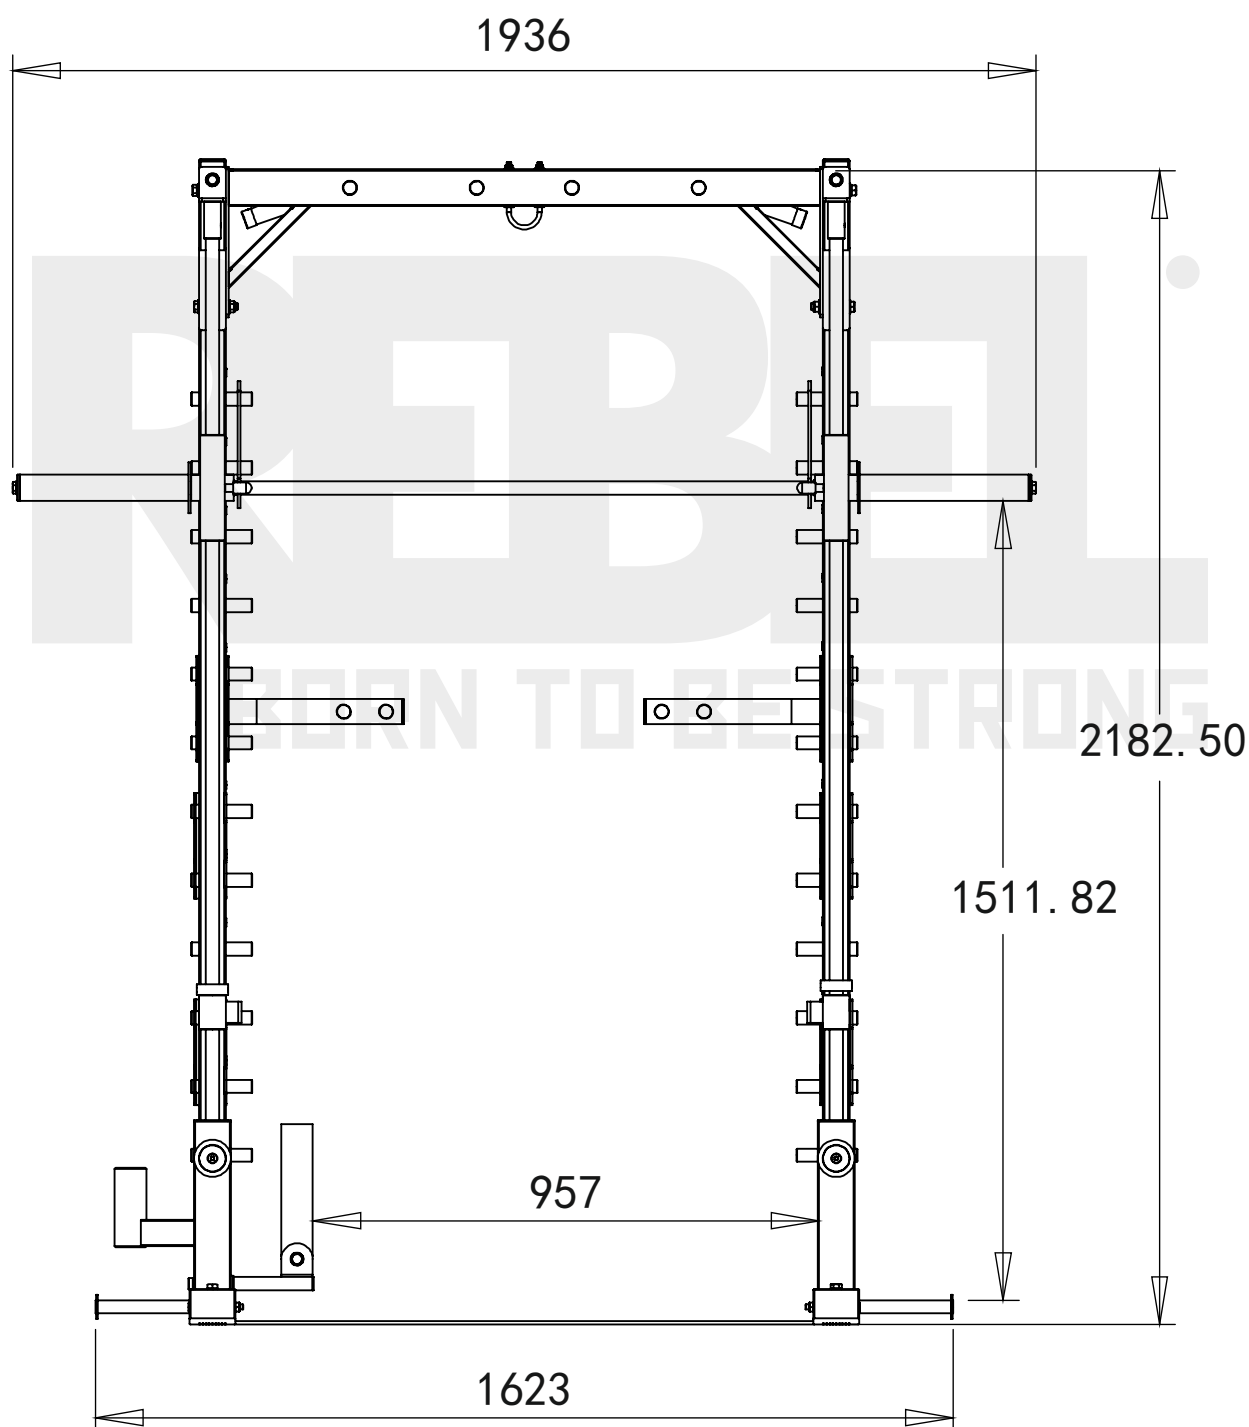

REBEL

BORN TO BE STRONG

МАШИНА СМІТА RSM05

параметры тренажера

REBEL

BORN TO BE STRONG

МАШИНА СМИТА RSM05

параметры тренажера

REBEL

BORN TO BE STRONG

МАШИНА СМИТА RSM05

параметры тренажера