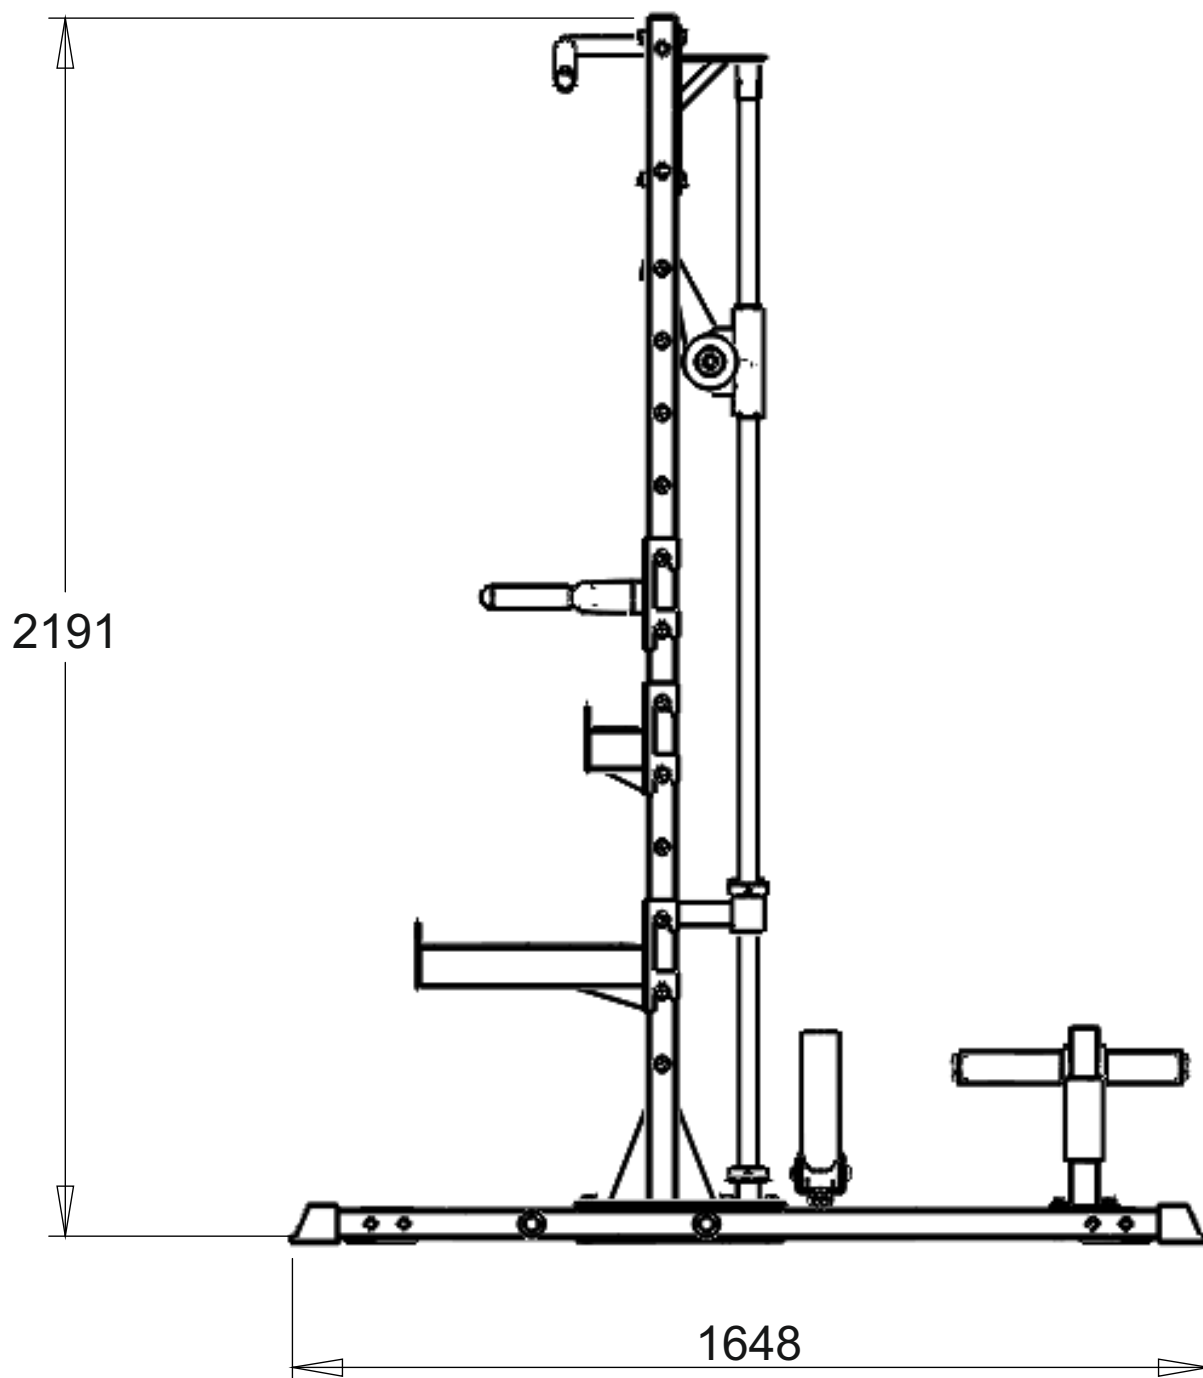

REBEL

BORN TO BE STRONG

МАШИНА СМІТА RSM05

параметры тренажера

REBEL

BORN TO BE STRONG

МАШИНА СМИТА RSM05

параметры тренажера

REBEL

BORN TO BE STRONG

МАШИНА СМИТА RSM05

параметры тренажера