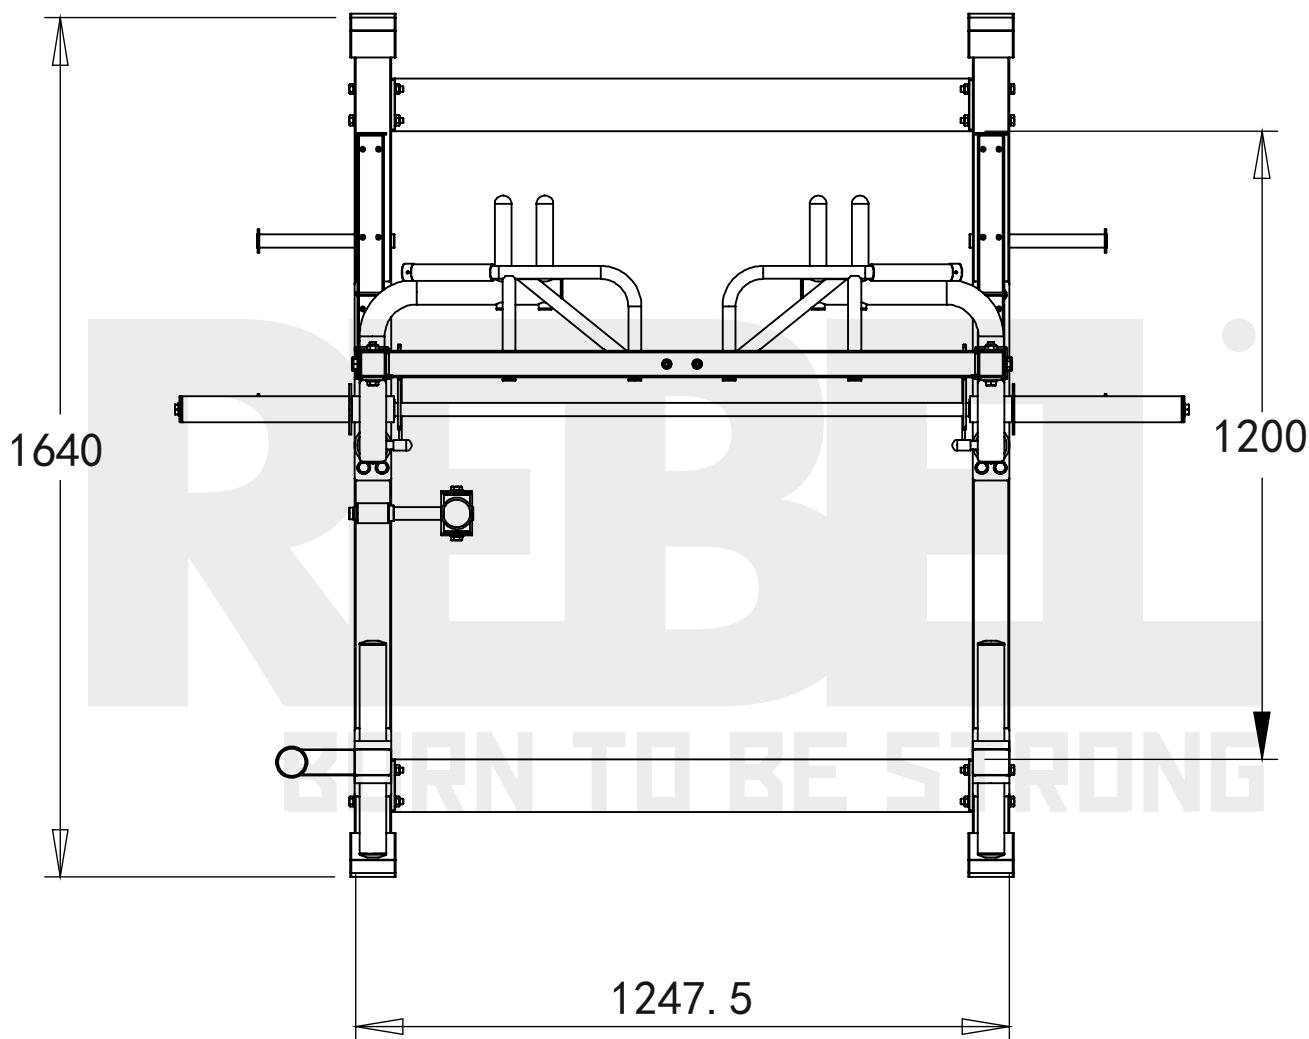

REBEL

BORN TO BE STRONG

МАШИНА СМІТА RSM05

параметры тренажера

REBEL

BORN TO BE STRONG

МАШИНА СМИТА RSM05

параметры тренажера

REBEL

BORN TO BE STRONG

МАШИНА СМИТА RSM05

параметры тренажера